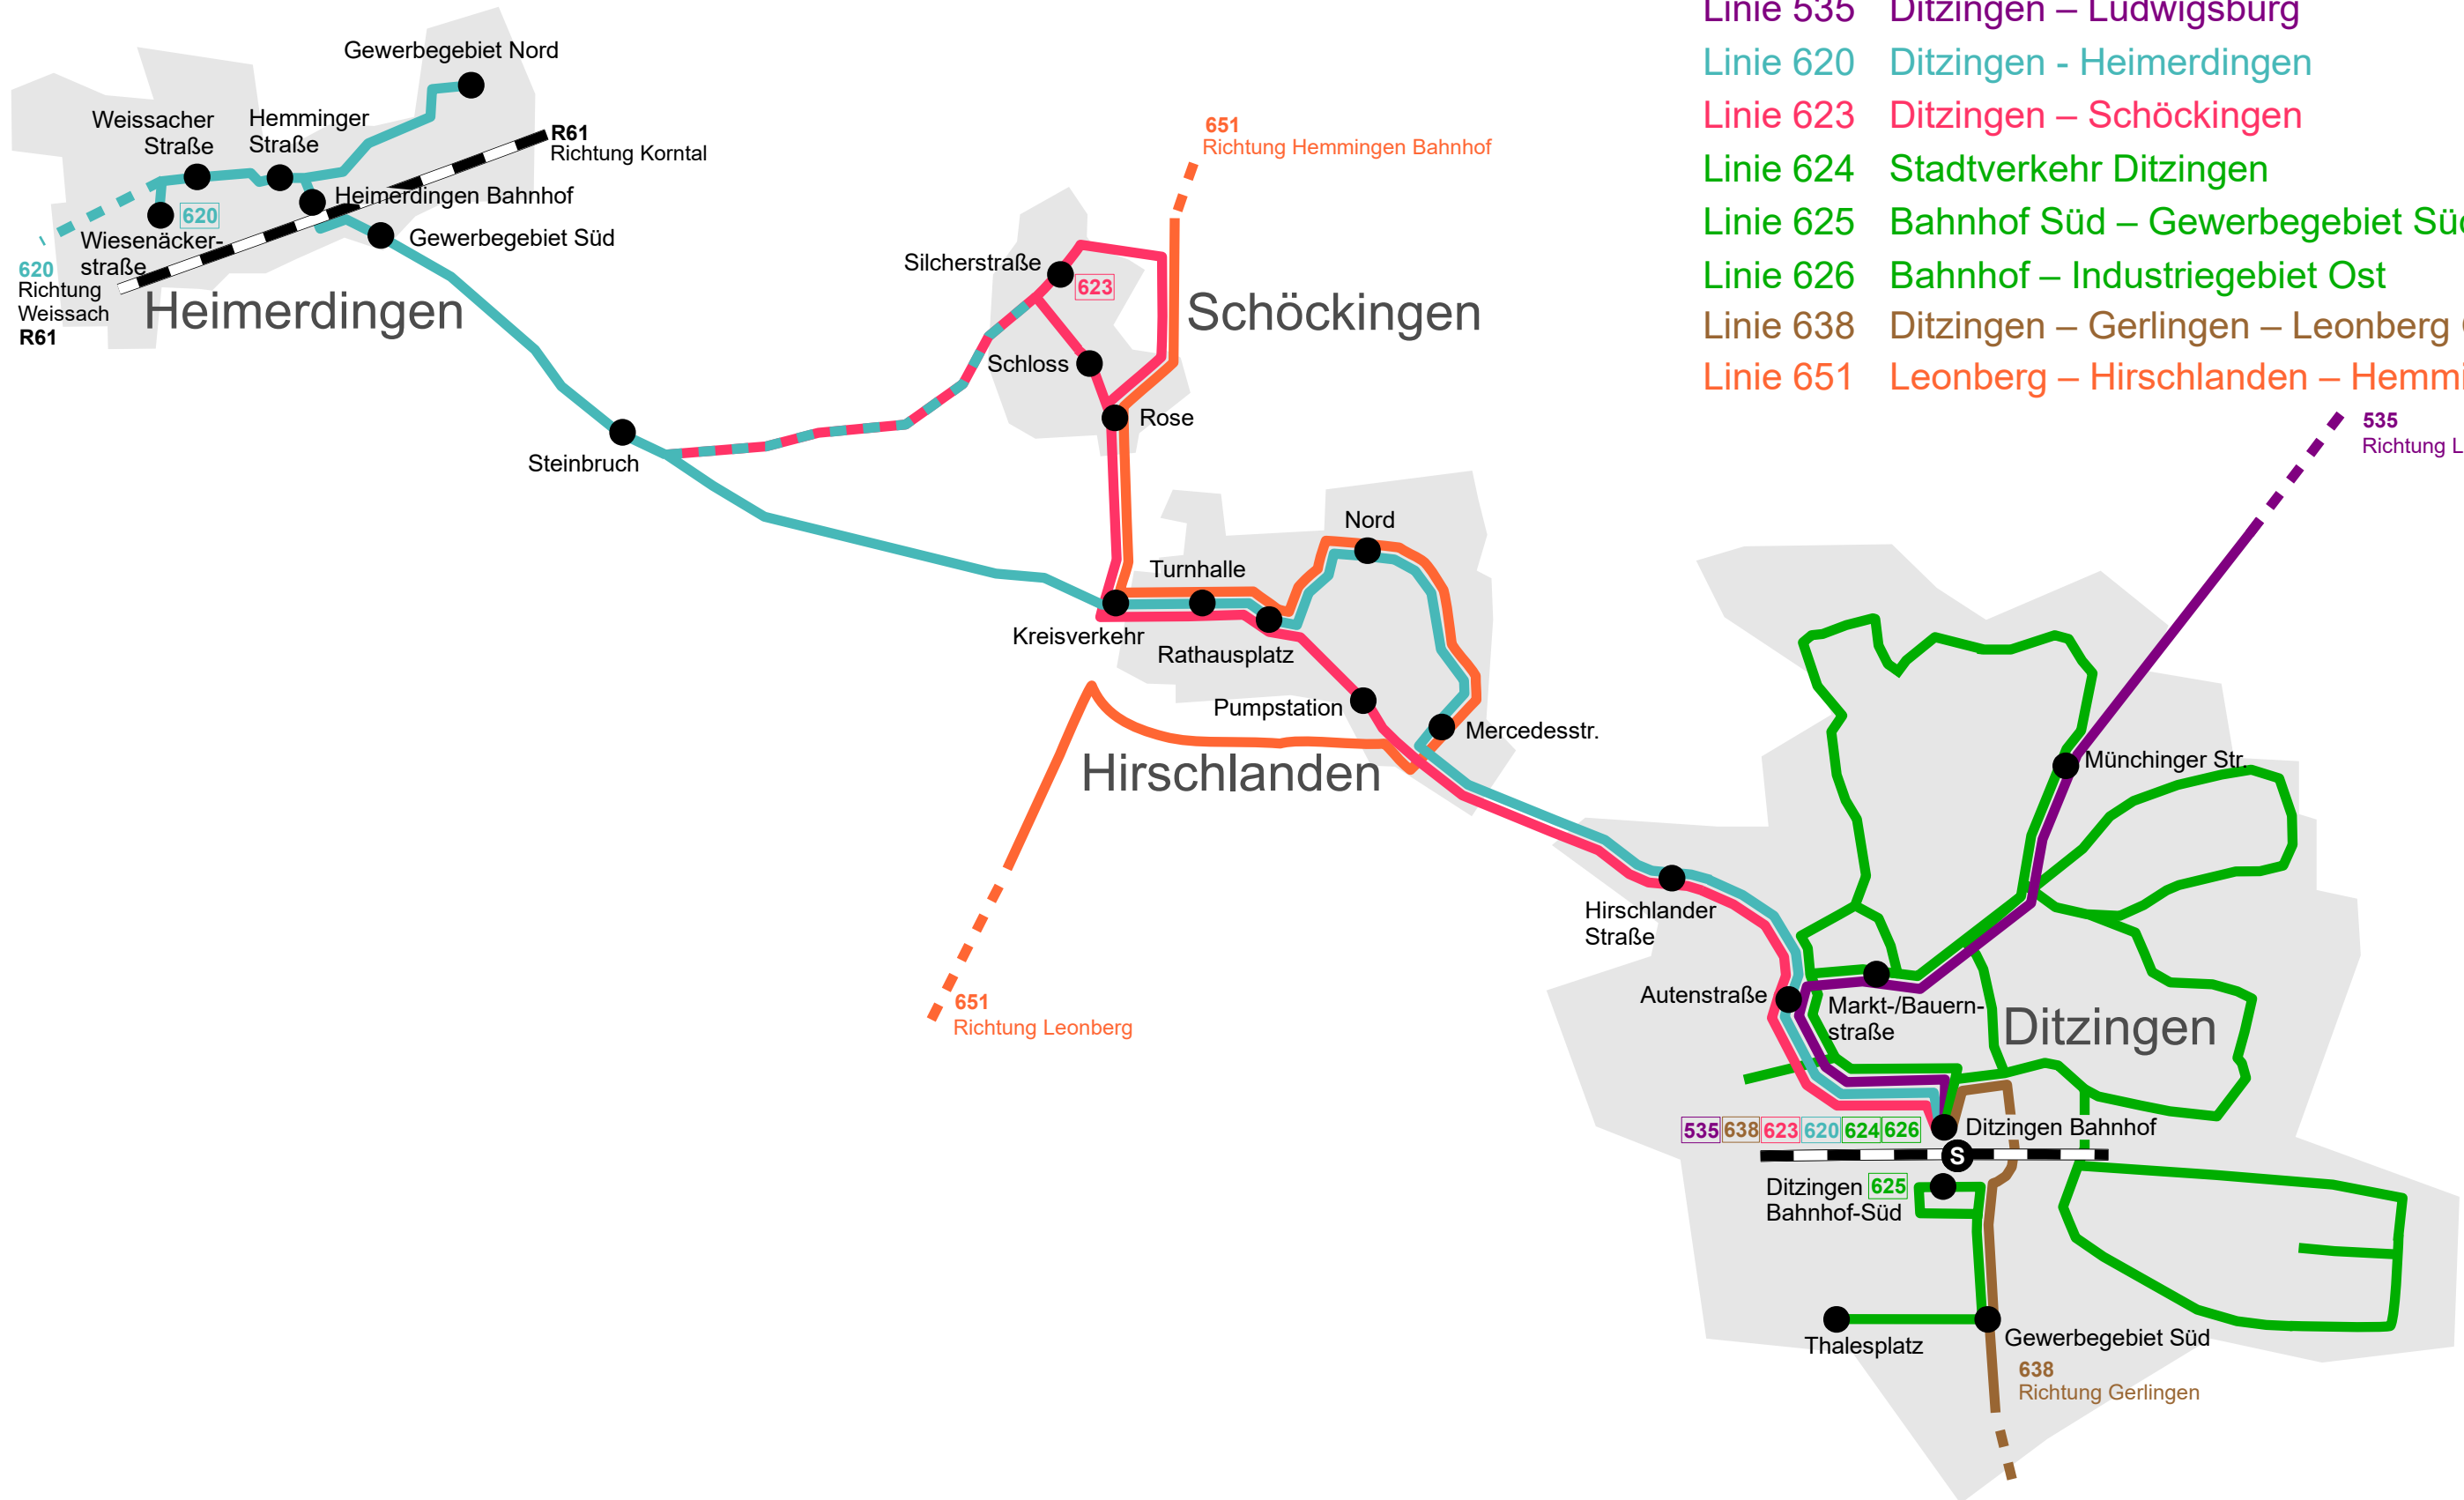

Verkehrslinienplan **Busverkehr** Ditzingen

- S6/S60 Weil der Stadt – Ditzingen – Stuttgart
- R61 Heimerdingen – Korntal (nur Hauptverkehr)
- Linie 535 Ditzingen – Ludwigsburg
- Linie 620 Ditzingen - Heimerdingen
- Linie 623 Ditzingen – Schöckingen
- Linie 624 Stadtverkehr Ditzingen
- Linie 625 Bahnhof Süd – Gewerbegebiet Süd
- Linie 626 Bahnhof – Industriegebiet Ost
- Linie 638 Ditzingen – Gerlingen – Leonberg Golfplatz
- Linie 651 Leonberg – Hirschlanden – Hemmingen