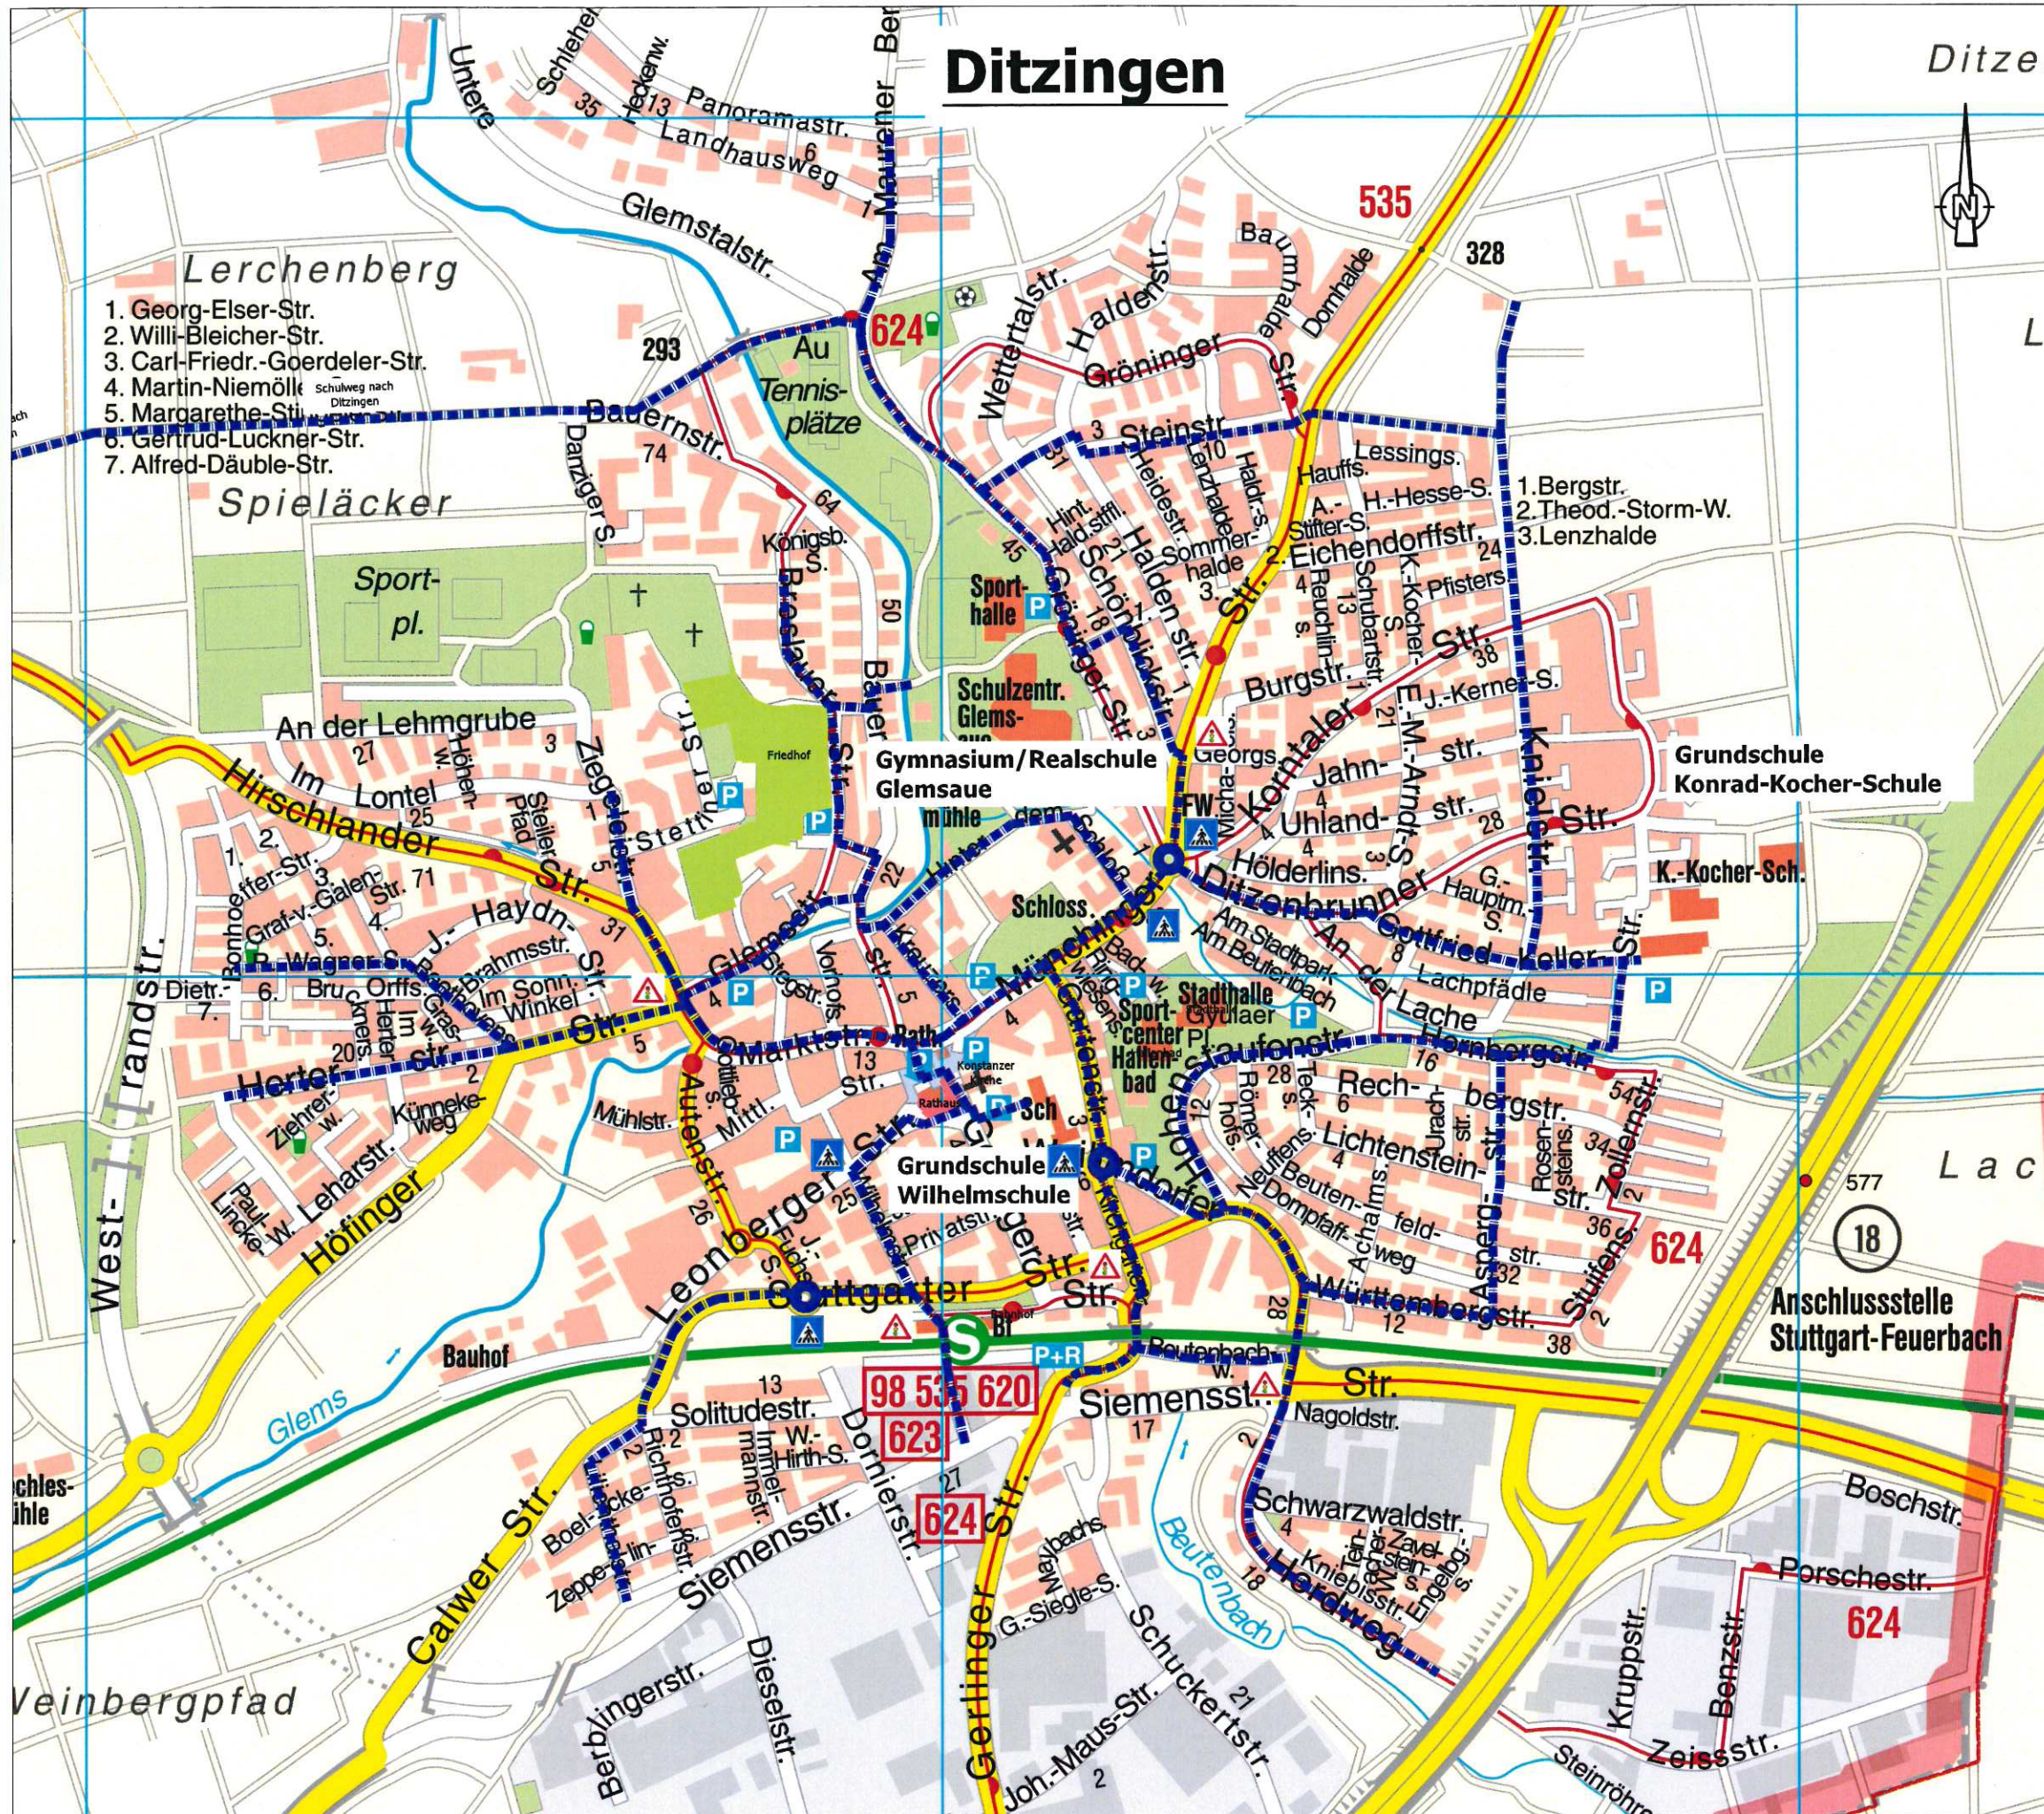

Ditzingen

Sicherer Schulweg Ditzingen

Da die Kinder, insbesondere jedoch die Kinder der Grundschulen, auf dem Schulweg ständig den Gefahren des Straßenverkehrs ausgesetzt sind, wurden durch die Stadtverwaltung Ditzingen in Zusammenarbeit mit den Schulen und der Polizei Schulweggrundpläne ausgearbeitet. Diese Schulweggrundpläne zeigen den nach den jeweiligen örtlichen Gegebenheiten relativ sichersten Schulweg auf. Die vorgeschlagenen Schulwege wurden also unter dem Gesichtspunkt ausgewählt, dass der Weg zu und auch von der Schule möglichst sicher ist.

Damit die Schulkinder auch wirklich sicher zur Schule kommen, ist die Mithilfe der Eltern erforderlich. Die Kinder sollen insbesondere darauf hingewiesen werden, wo sie die Straßen relativ sicher überqueren können, so z.B. auf bestehende Fußgängerüberwege und Ampelanlagen, aber auch auf Gefahrenpunkte.

Insbesondere sollten jedoch die Eltern durch ihr verkehrsgerechtes Verhalten den Kindern ein Vorbild sein.

- Schulweg
- Fußgängerüberweg
- Fußgängerfurt
- gefährliche Straßenüberquerung