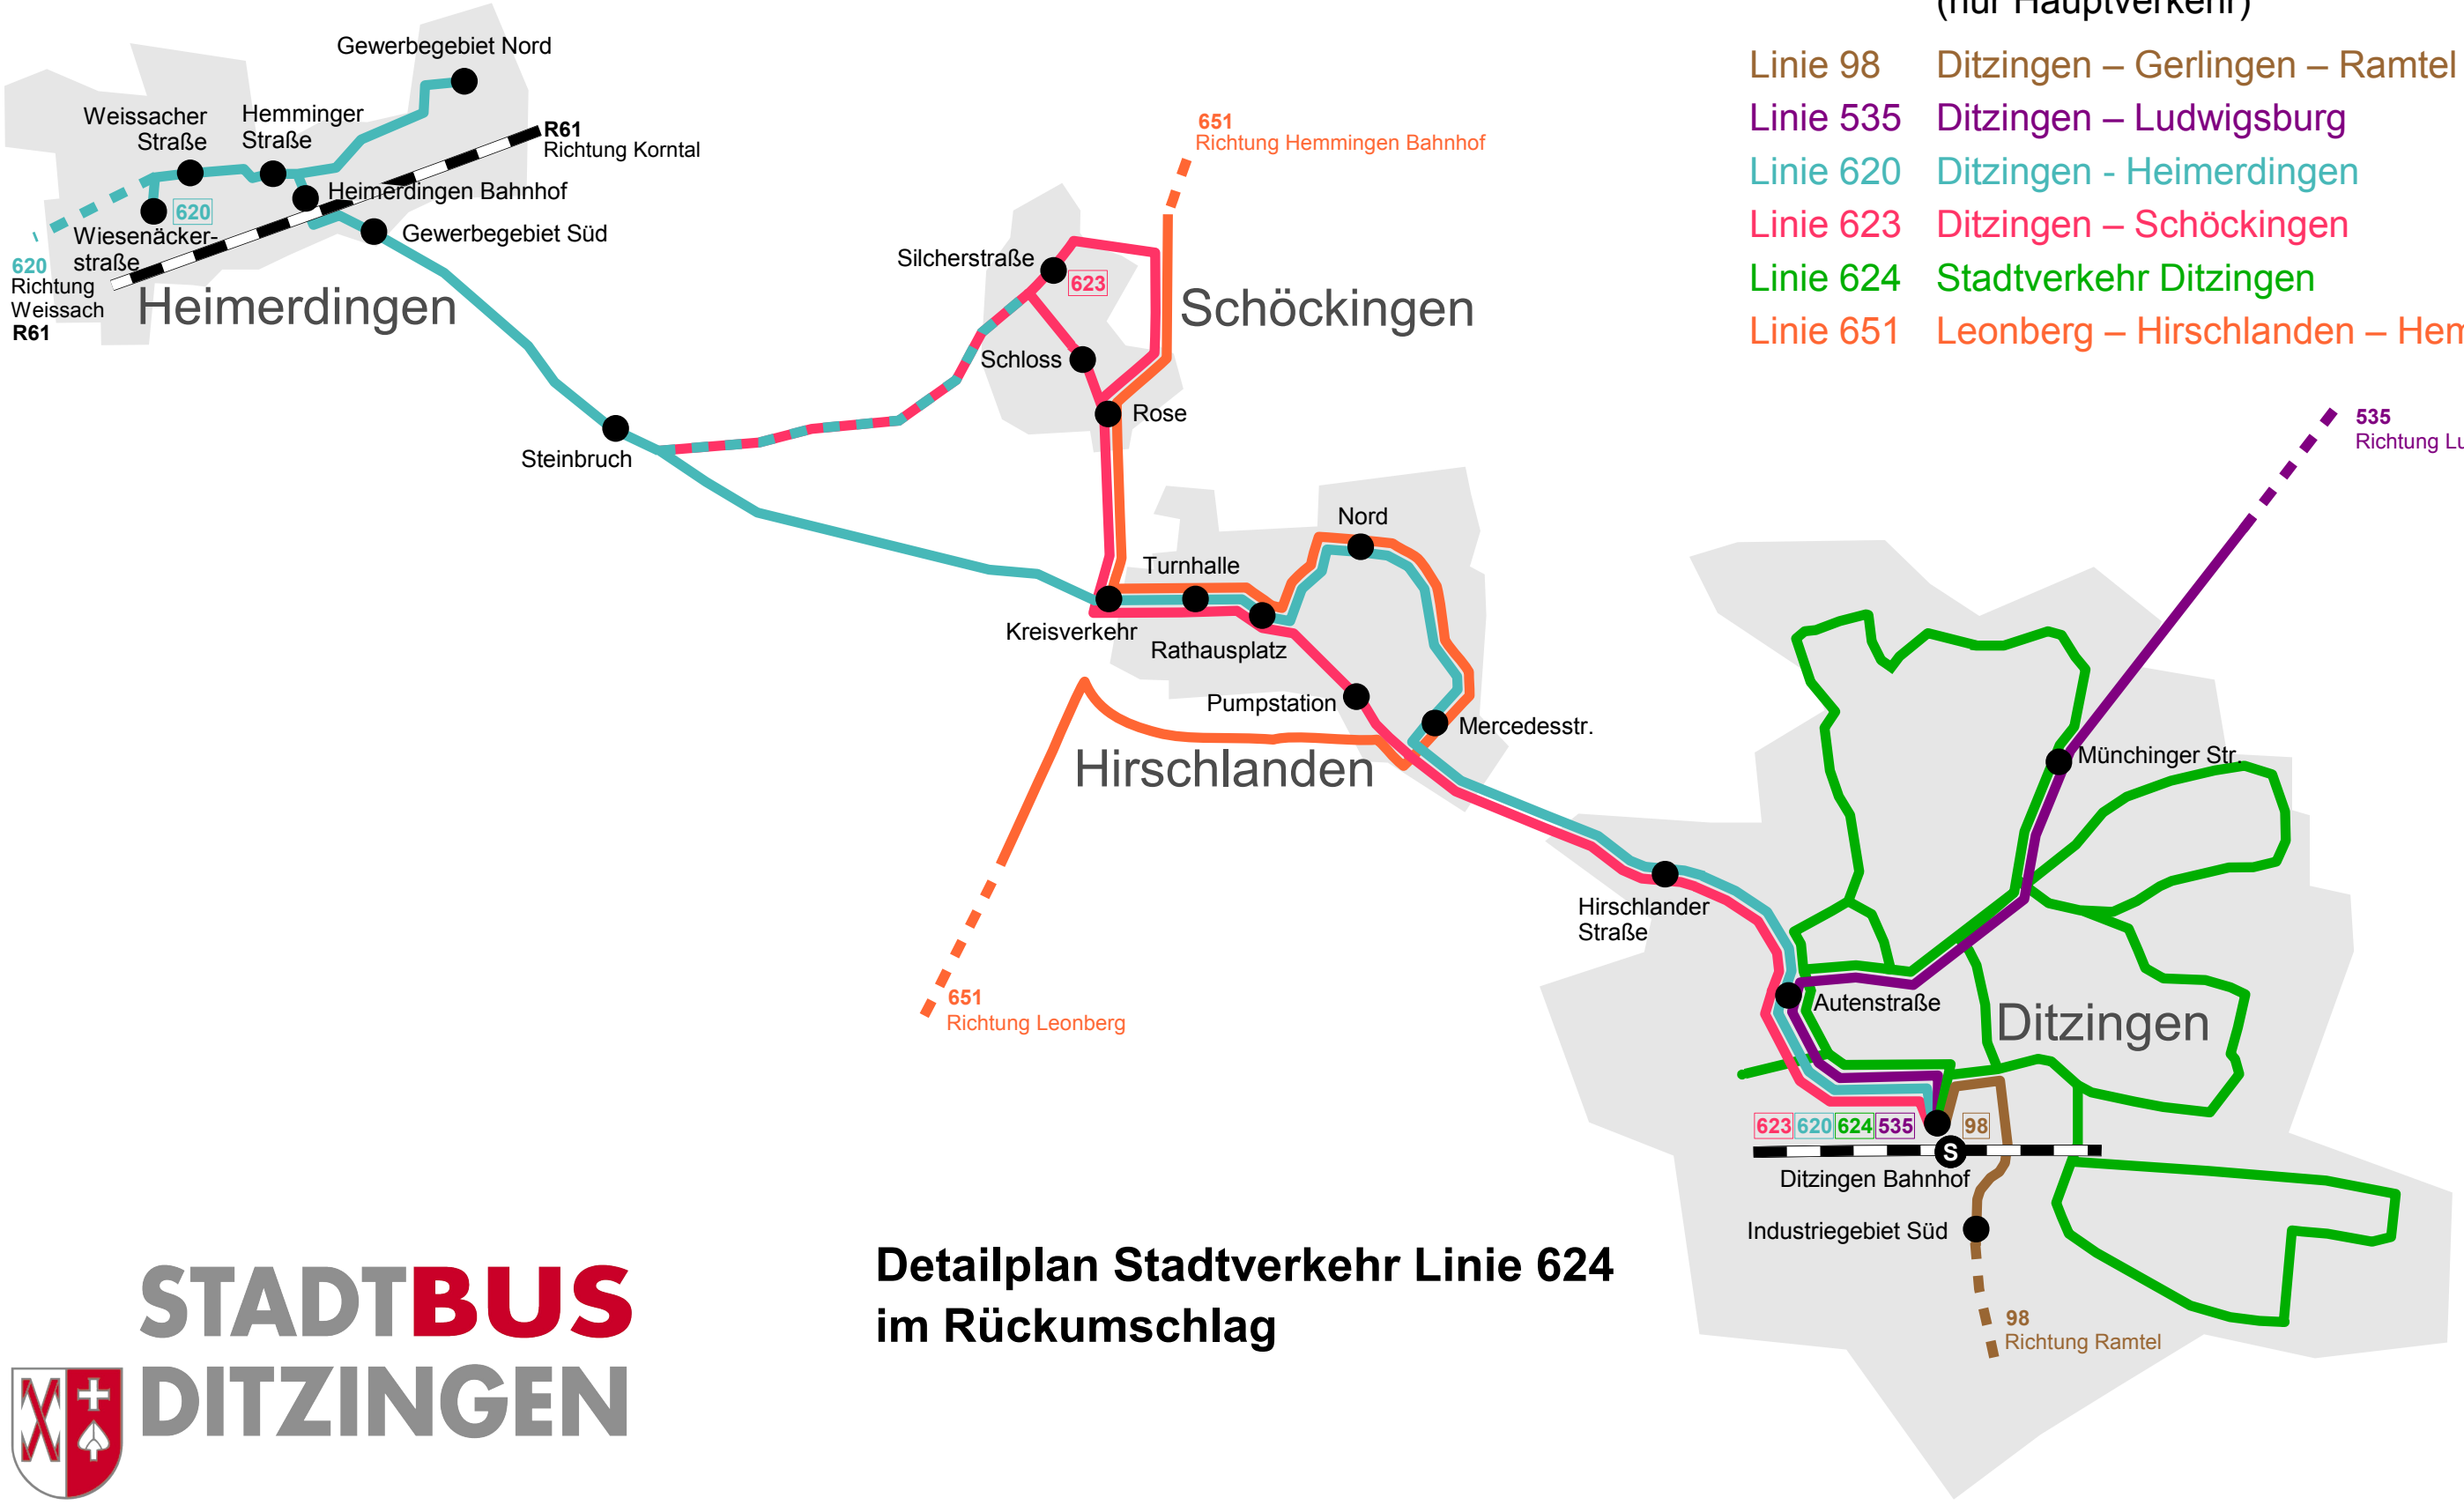

# Verkehrslinienplan **Busverkehr** Ditzingen

- S6 Weil der Stadt – Ditzingen – Stuttgart
- R61 Heimerdingen – Korntal – Feuerbach  
(nur Hauptverkehr)
- Linie 98 Ditzingen – Gerlingen – Ramtel
- Linie 535 Ditzingen – Ludwigsburg
- Linie 620 Ditzingen - Heimerdingen
- Linie 623 Ditzingen – Schöckingen
- Linie 624 Stadtverkehr Ditzingen
- Linie 651 Leonberg – Hirschlanden – Hemmingen

**Detailplan Stadtverkehr Linie 624 im Rückumschlag**