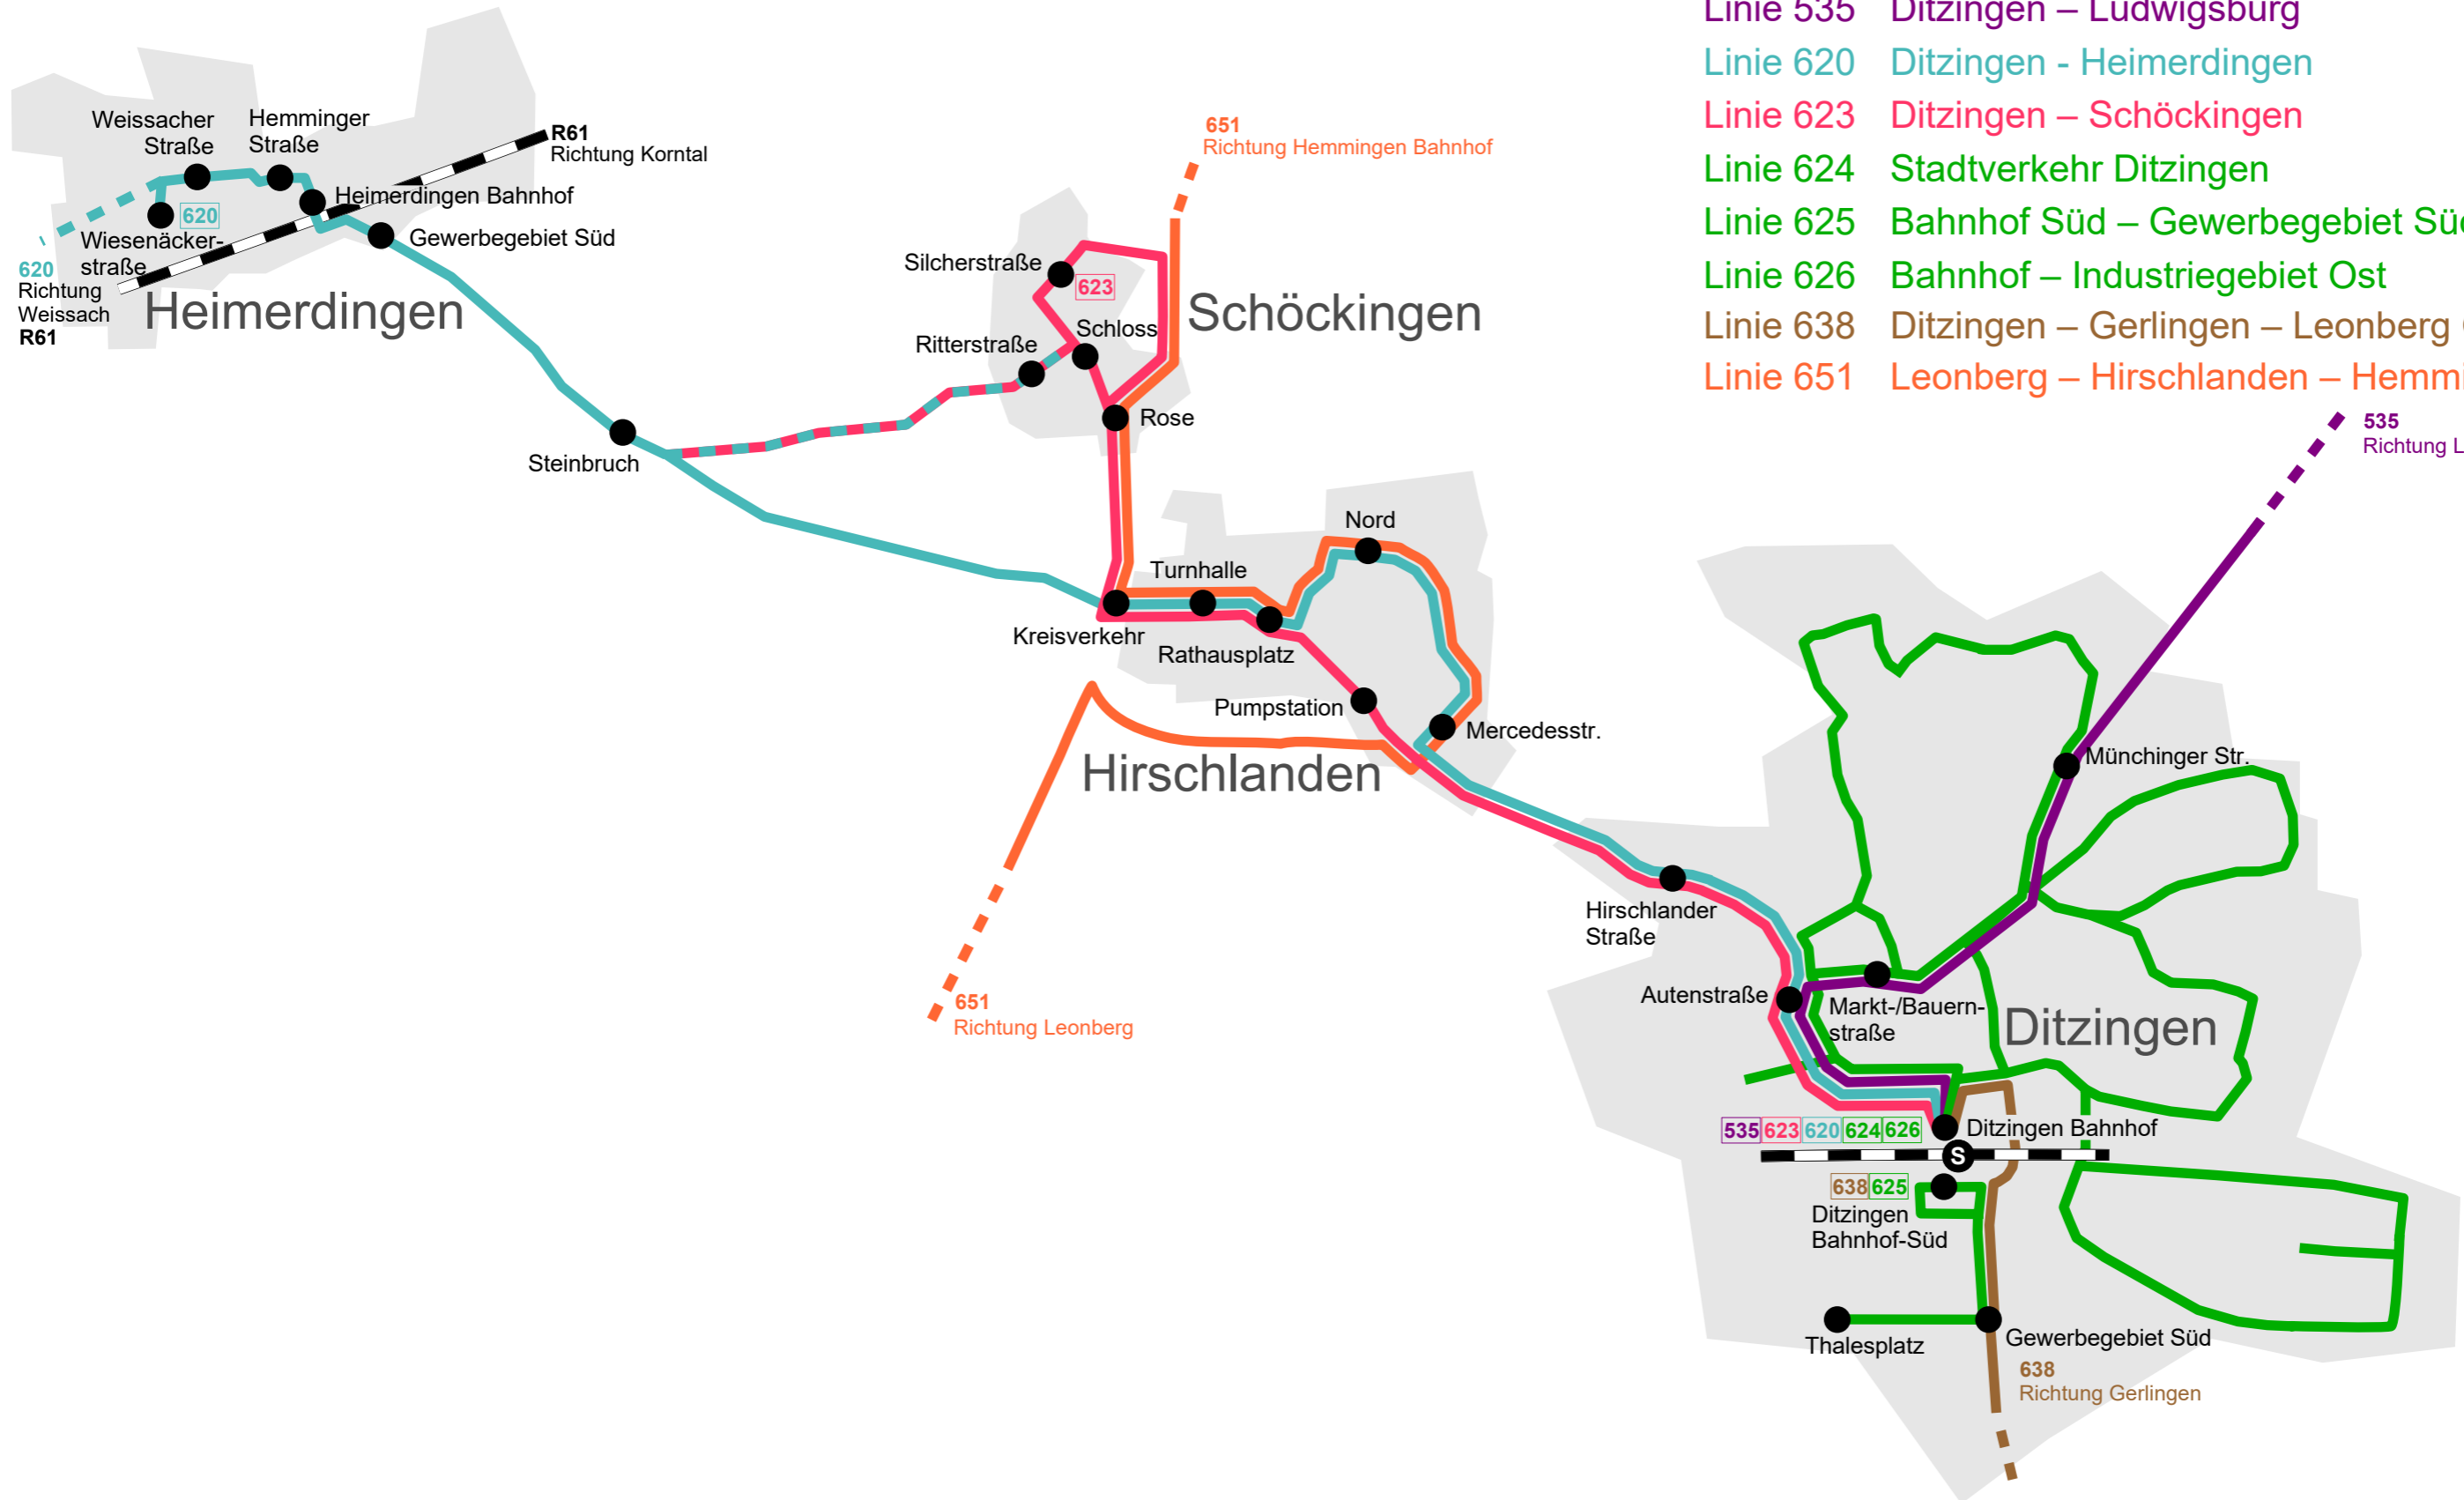

Verkehrslinienplan **Busverkehr** Ditzingen

- S6/S60 Weil der Stadt – Ditzingen – Stuttgart
- R61 Heimerdingen – Korntal (nur Hauptverkehr)
- Linie 535 Ditzingen – Ludwigsburg
- Linie 620 Ditzingen - Heimerdingen
- Linie 623 Ditzingen – Schöckingen
- Linie 624 Stadtverkehr Ditzingen
- Linie 625 Bahnhof Süd – Gewerbegebiet Süd
- Linie 626 Bahnhof – Industriegebiet Ost
- Linie 638 Ditzingen – Gerlingen – Leonberg Golfplatz
- Linie 651 Leonberg – Hirschlanden – Hemmingen